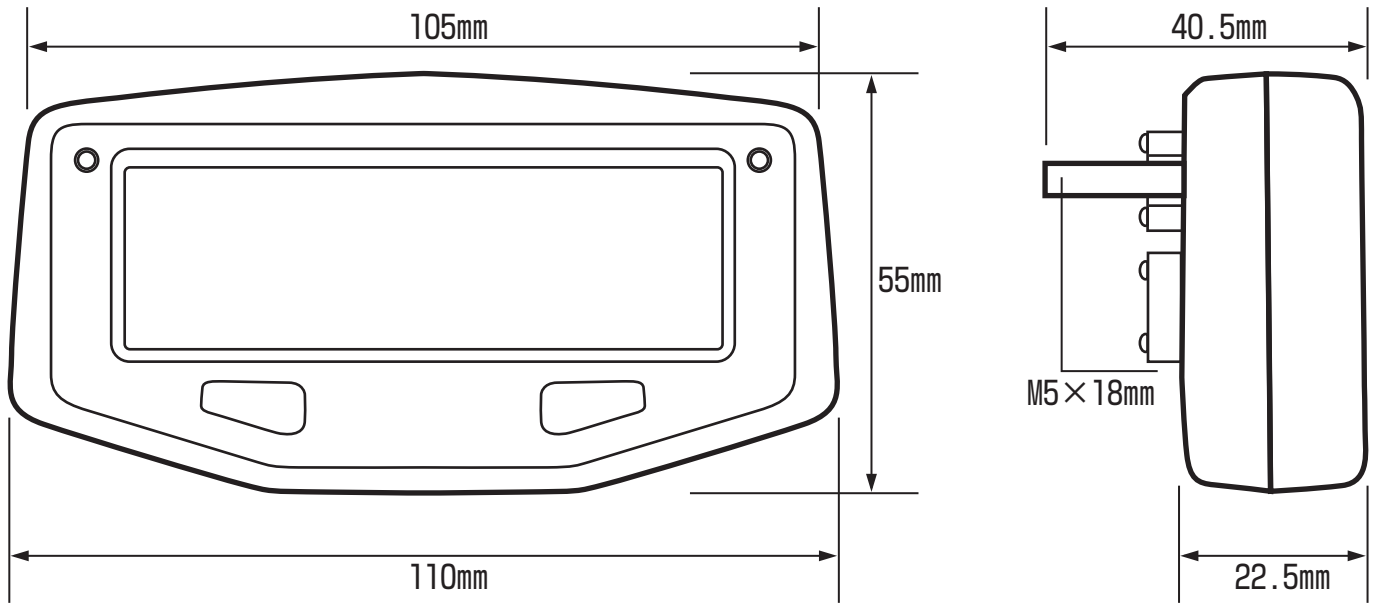

ACE-1600/ACE-1100

ACE-1600 リモートスイッチ