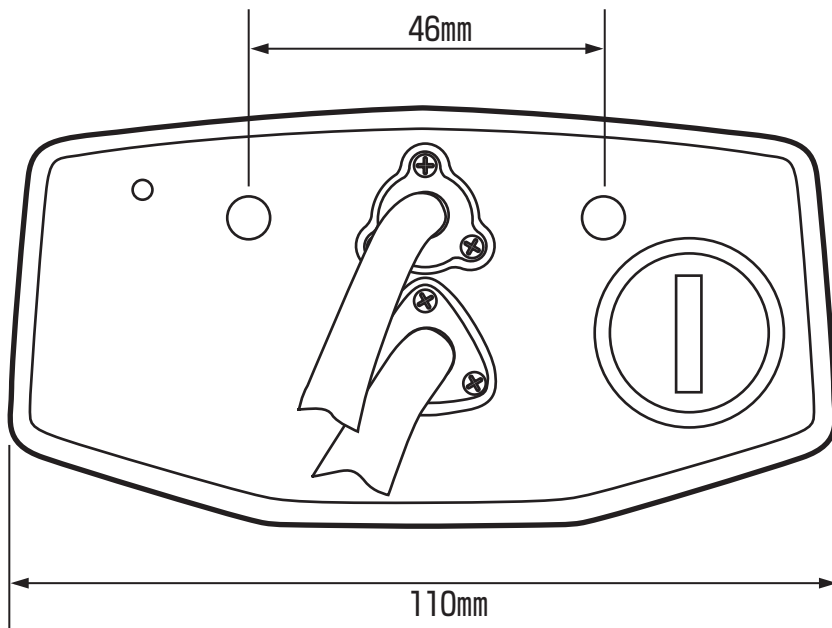

ACE-1600/ACE-1100

ACE-1600 リモートスイッチ